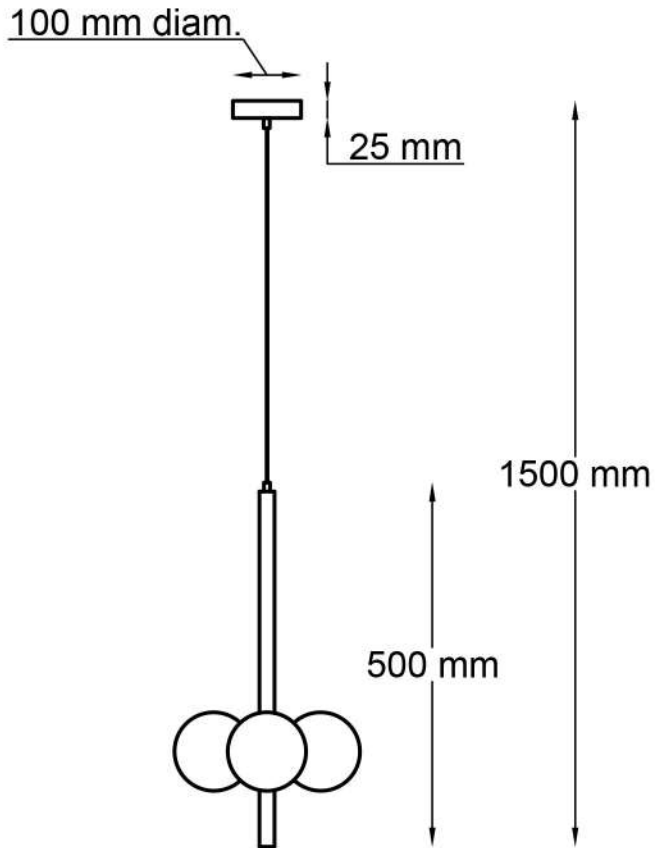

# TRES LED PENDANT

25 mm diam.

250 mm diam.