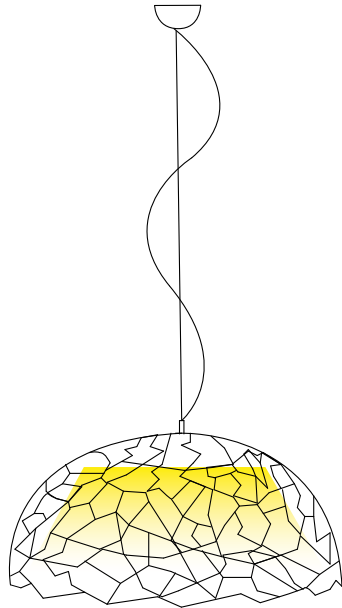

# NASA 80

lighting **ABOUT SPACE**

min/max  
550/1750

400

800

100