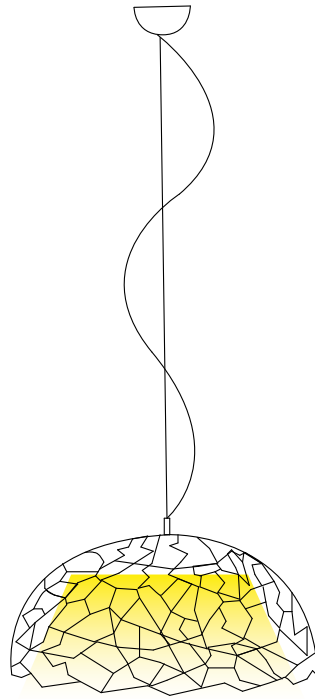

# NASA 60

lighting **ABOUT SPACE**

min/max  
450/1650

300

600

100

450/1650