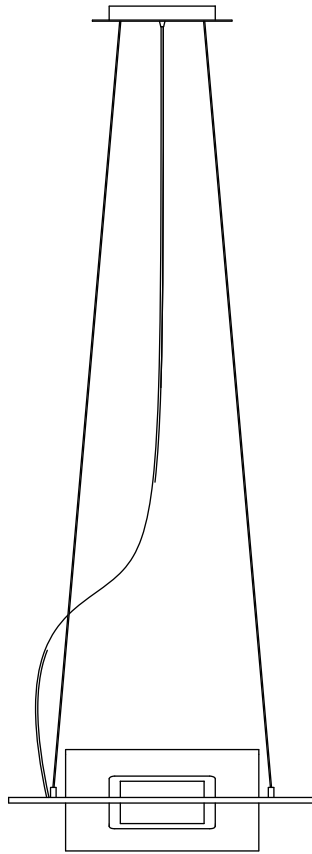

# BIQUADRO

lighting **ABOUT SPACE**

- 250 -

min/max  
300/1300

10

550

350