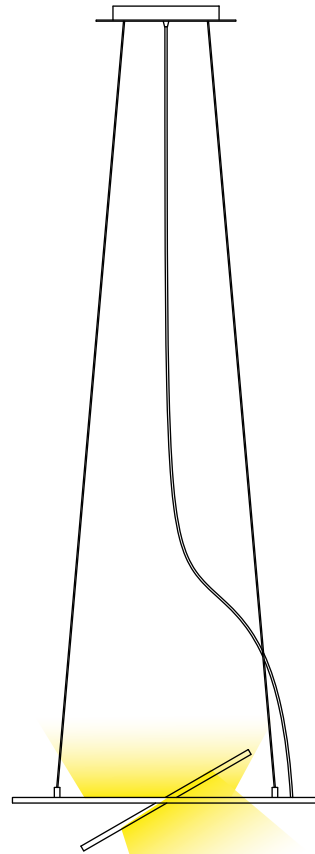

# BIQUADRO

lighting **ABOUT SPACE**

- 250 -

min/max  
300/1300

10

550

350