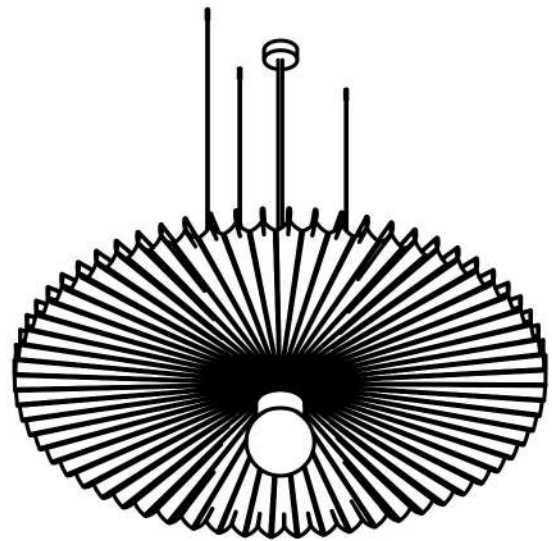

ACUFLOWER

1000 mm diam.