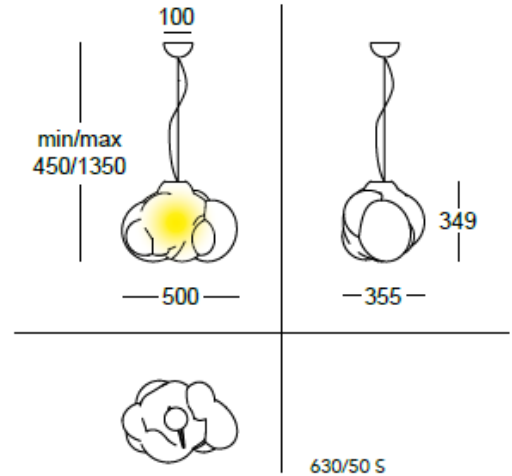

NUVOLA 30

ID:

FINISH	WHITE
MATERIAL	GLASS
DIMENSIONS	L: 500mm x H: 349mm x W: 355mm DROP: 1350
LIGHT SOURCE	E27
IP RATING	IP20
WARRANTY	2 YEARS

DESCRIPTION

Nuvola Pendant White E27 IP20 L: 500mm x H: 349mm x W: 355mm Drop: 1350mm