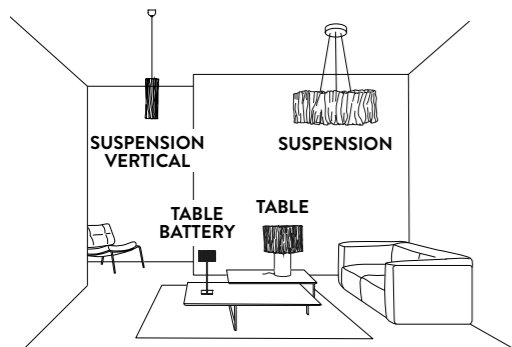

ACCORDÉON design by Marc Sadler

PRODUCT	DIMENSION	COLOUR		
SUSPENSION LED: 52W - 200~240V - 5.900 Lumen 2700 Kelvin or 3.000 Kelvin Dimmable with: PWM / 0-10 With: Hand molded diffusor Made of: Lentiflex® / Goldflex® / Steelflex® Weight: net Kg 4 - gross Kg 6 Package: 63 x 64 x h. 34 cm		☐ WHITE - 2700K ☐ WHITE - 3000K ☐ SILVER - 2700K ☐ SILVER - 3000K ☐ GOLD - 2700K ☐ GOLD - 3000K		
		ADDITIONAL DIMMING SYSTEM DALI, BLUETOOTH, CASAMBI, TRIAC UPON REQUEST		
SUSPENSION VERTICAL Bulbs E14: 1 X 10W LED Filament max Ø 5 cm / 2" Dimmable with: Dimmable bulbs With: Hand molded diffusor Black wrapped electric wire Made of: Lentiflex® / Brushed Goldflex® Weight: net 0,35 Kg - gross 0,55 Kg Package: 18 x 18 x h. 35 cm		☐ PRISMA ☒ GOLD	ACRSS00PRS01B00000EU ACRSS00GLD01B00000EU	

CANOPY DETAILS

ACCORDÉON SUSPENSION

Ø 16 cm x h. 3,5 cm (Ø 6-1/4" x h. 1-1/2")
6m. cable kit must be ordered with lamp purchase
Kit Cavi da 6m da richiedere tassativamente in fase di ordine

ACCORDÉON SUSPENSION VERTICAL

Ø 5,5 cm x h. 5 cm (Ø 2-1/4" x h. 2")
6m. cable kit must be ordered with lamp purchase
Kit Cavi da 6m da richiedere tassativamente in fase di ordine

Kit di installazione multipla su richiesta
Multiple installation kit on request

ACCORDÉON ENTIRE COLLECTION